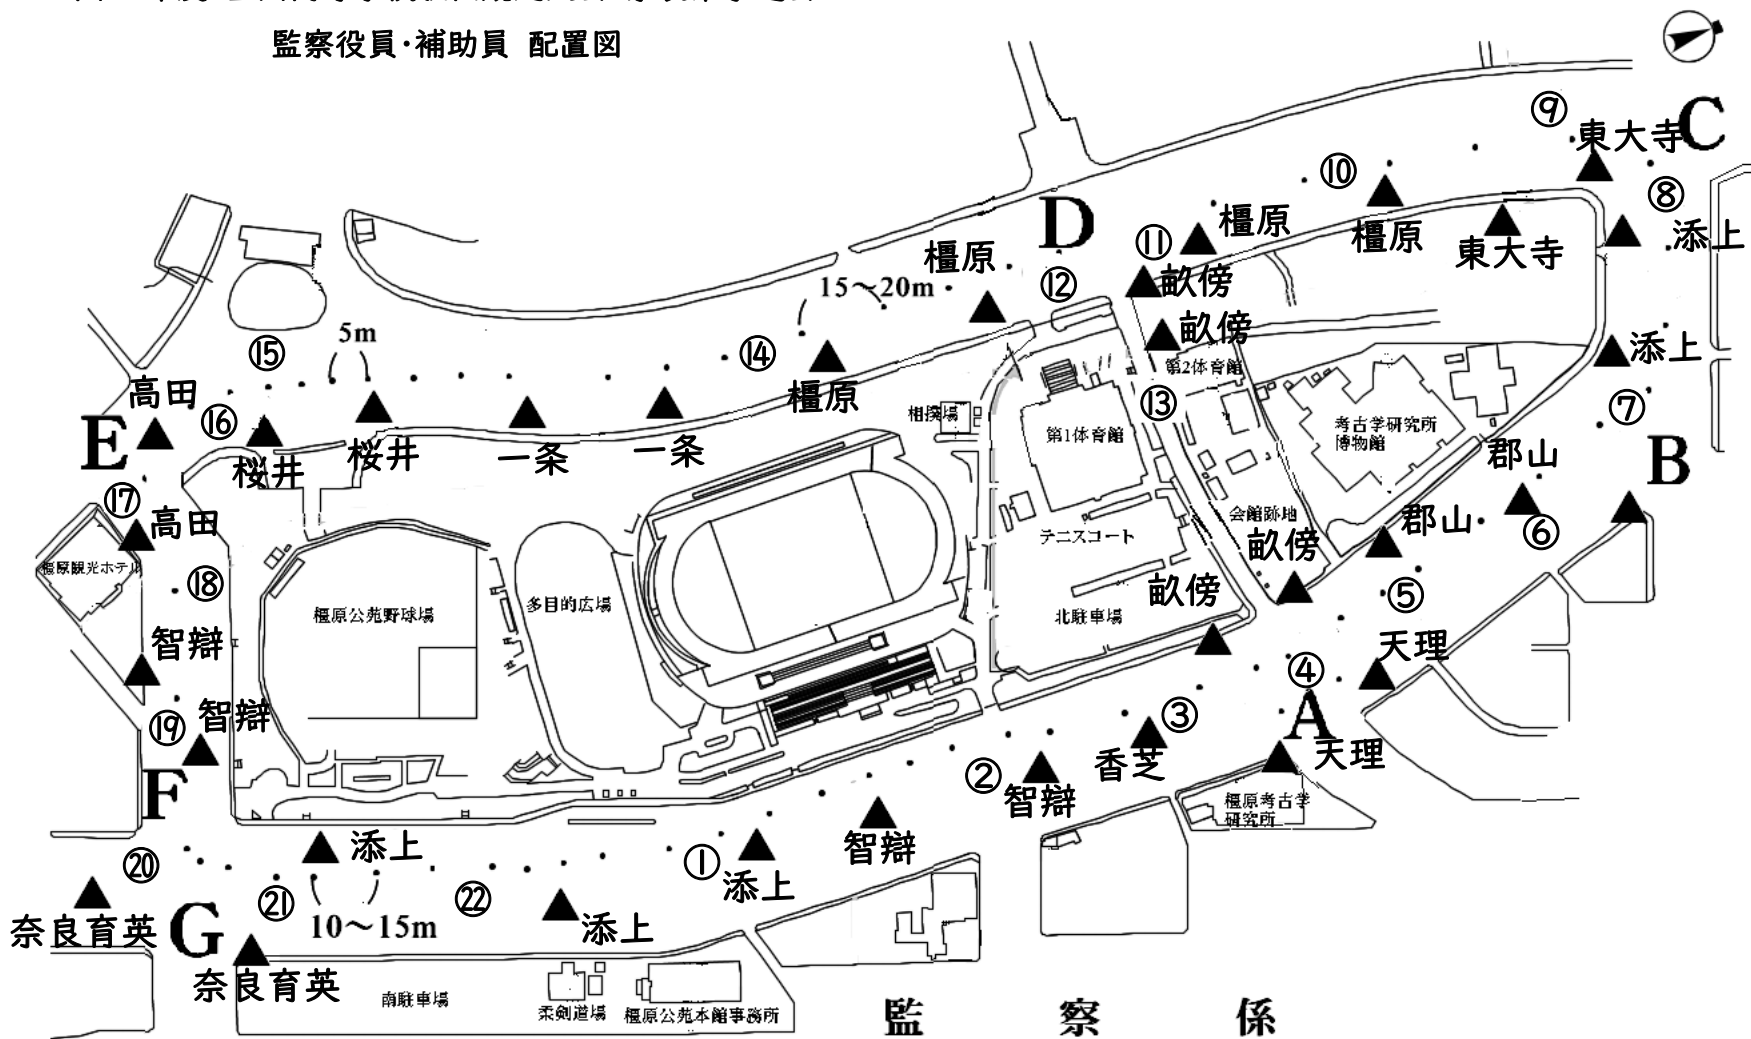

令和3年度 全国高等学校駅伝競走大会 奈良県予選会

監察役員・補助員 配置図

- ①林 智彦
- ②大谷 優貴乃
- ③出口 晴久
- ④奥田 展大
- ⑤殿村 義博
- ⑥森島 瑠美

- ⑦辰巳 裕門
- ⑧中西 淳一
- ⑨上村 恵美
- ⑩西村 誠
- ⑪長谷川 和也
- ⑫前川 麓

- ⑬松井 雅
- ⑭畑山 太志
- ⑮松本 貴子
- ⑯藤井 良彦
- ⑰石井 克規
- ⑱佐々木 孝史

- ⑲九鬼 正光
- ⑳藤江 亮太
- ㉑安井 亨
- ㉒尼崎 達也
- 秋田 真介
- 古賀 功将

- 福本 昂
- 松井 大成
- 柵木 達博
- 北森 郁子
- 中林 弘樹
- 出口 輝樹

- 吉村 誠
- 岸本 猛
- 堀田 亮介

- 巡回
- 佐藤 哲平
 - 伏見 未来
 - 國井 祥平
 - 岸本 竜之介
 - 上平 勝城