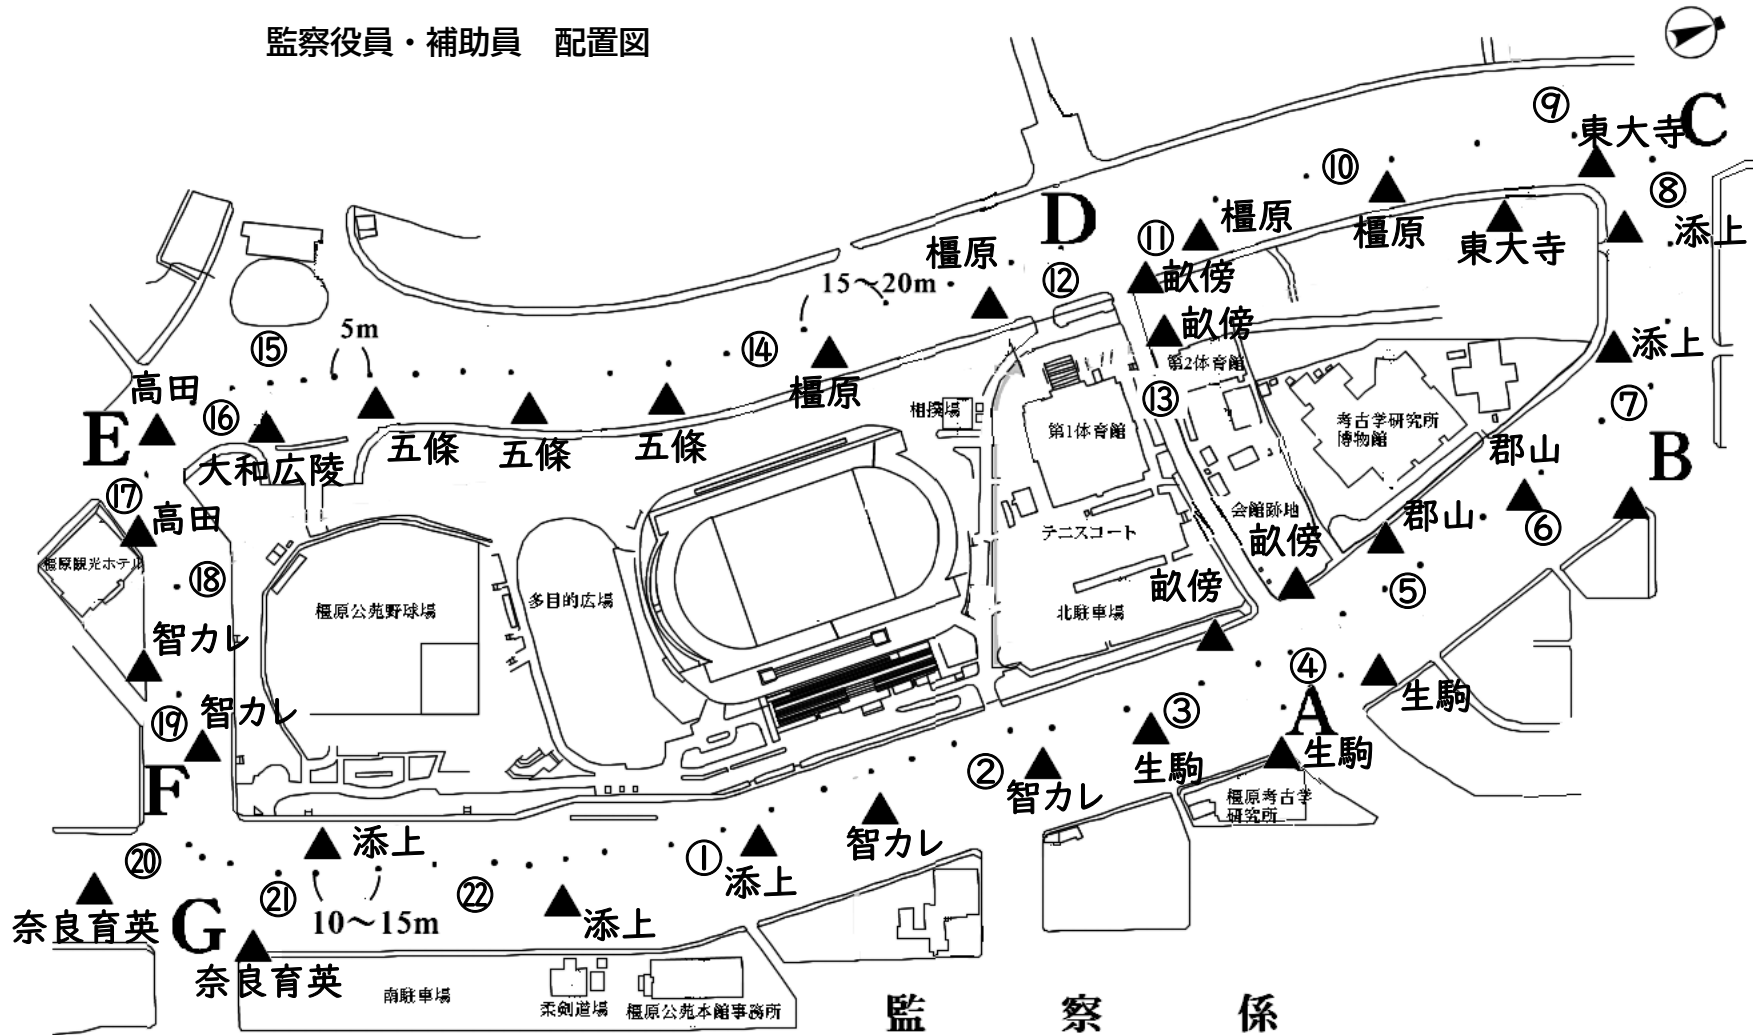

令和4年度 全国高等学校駅伝競走大会 奈良県予選会

監察役員・補助員 配置図

監 察 係

- ① 林 智彦
- ② 大谷 優貴乃
- ③ 出口 晴久
- ④ 奥田 展大
- ⑤ 殿村 義博
- ⑥ 森島 瑠美

- ⑦ 辰巳 裕門
- ⑧ 中西 淳一
- ⑨ 上村 恵美
- ⑩ 西村 誠
- ⑪ 松井 雅
- ⑫ 前川 麓

- ⑬ 長谷川 和也
- ⑭ 畑山 太志
- ⑮ 上林 航平
- ⑯ 島田 靖司
- ⑰ 石井 克規
- ⑱ 佐々木 孝史

- ⑲ 九鬼 正光
- ⑳ 藤江 亮太
- ㉑ 上平 勝城
- ㉒ 安井 亨
- 秋田 真介
- 古賀 功将

- 松井 大成
- 森田 琢朗
- 中林 弘樹
- 前田 裕貴
- 吉村 誠

- 岸本 猛
- 堀田 亮介
- 辻尾 鈴路
- 吉田 悠亮
- 國武 由芽

- 巡回
- 伏見 未来
- 岸本 竜之介
- 佐藤 哲平
- 國井 祥平
- 尼崎 達也