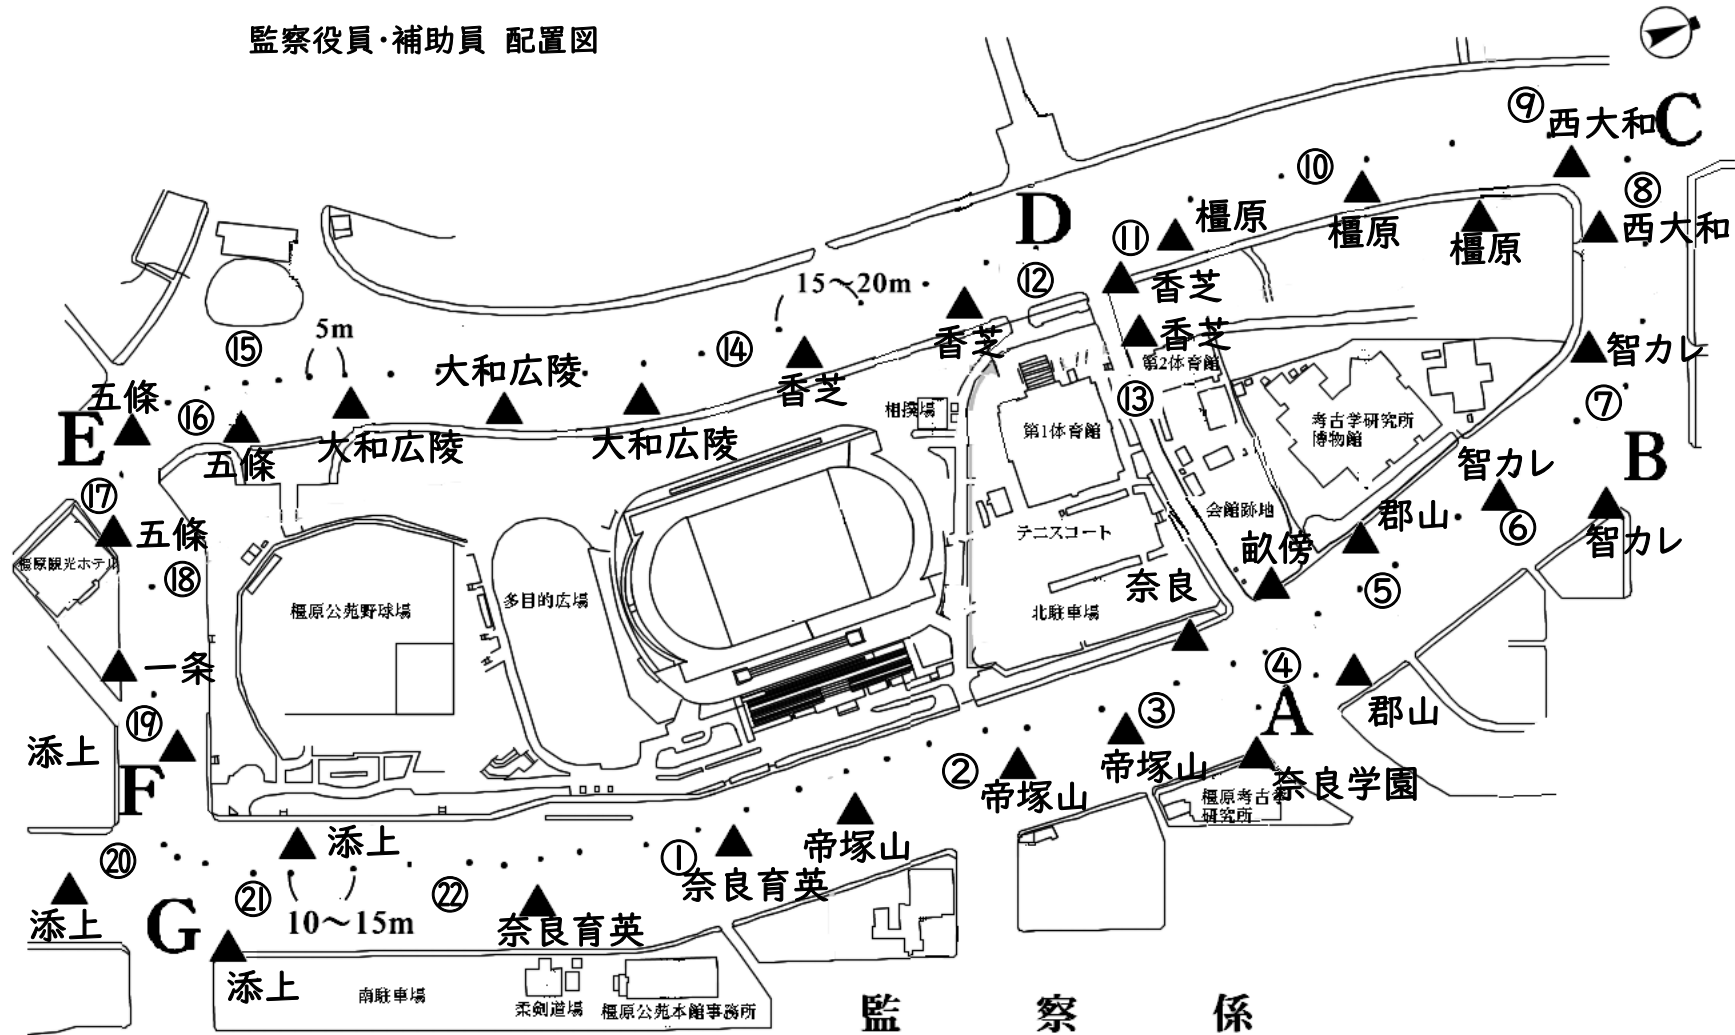

令和6年度 全国高等学校駅伝競走大会 奈良県予選会

監察役員・補助員 配置図

監 察 係

- | | | | | | |
|--------------|--------------|---------------|--------------|-------|--------|
| ① 林 智彦 | ⑦ 辰巳 裕門 | ⑬ 長谷川 和也 | ⑰ 佐々木 孝史 | 藤枝 慶次 | 巡回 |
| ② 平島 菜未 | ⑧ 中西 淳一 西村 誠 | ⑭ 高下 仁史 | ⑱ 細野 裕 | 豊川 真礼 | 浦井 俊佑 |
| ③ 森田 琢朗 | ⑨ 岡 駿杜 | ⑮ 石川 恵美 | ⑳ 安井 亨 下井 哲也 | 畑山 太志 | 佐藤 哲平 |
| ④ 辰巳 元気 森脇 蓮 | ⑩ 古賀 功将 | ⑯ 島田 靖司 | ㉑ 尼崎 達也 | 岸本 猛 | 伏見 未来 |
| ⑤ 辻尾 鈴路 | ⑪ 松井 雅 | ⑰ 石井 克規 藤田 弘晃 | 秋田 真介 | 和田 正伸 | 岸本 竜之介 |
| ⑥ 森井 茉衣 | ⑫ 前川 麓 | ⑱ 泉本 智則 森脇 拓未 | 森脇 蓮 | 上平 勝城 | 國井 祥平 |