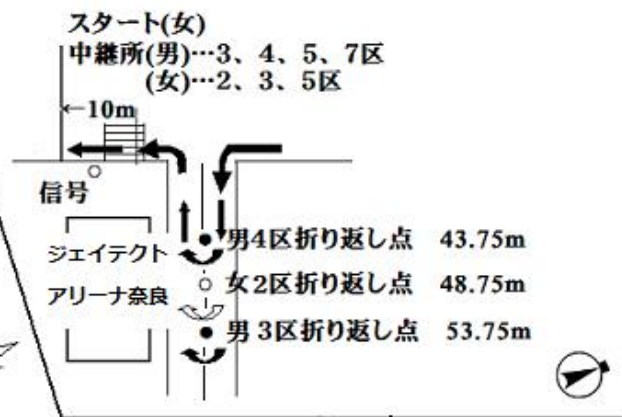

男子第75回・女子第40回 奈良県高等学校駅伝競走大会  
 男子第75回・女子第36回 全国高等学校駅伝競走大会予選会  
 男子第75回・女子第40回 近畿高等学校駅伝競走大会予選会  
 令和6年10月27日(日) 10時30分 男女スタート  
 男子：42.195km (21周)  
 女子：21.0975km (10周)

奈良県立橿原公園付設駅伝コース 略図